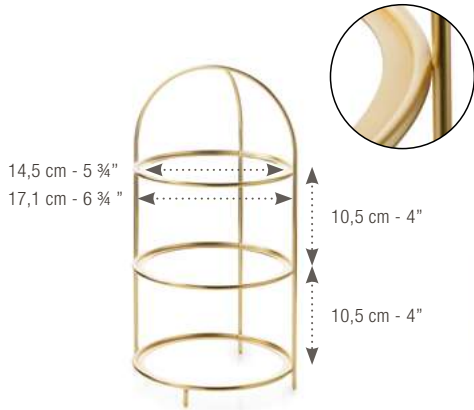

PORTE-MIGNARDISES 3 NIVEAUX
HIGH 3-TIER TEA STAND

Inox finition or brossé
Stainless steel brushed gold finish

661555
Ø 18 cm - H. 34 cm
Ø 7" - H. 13 ½"