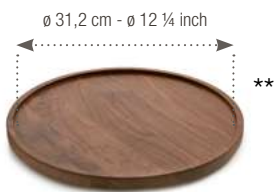

PLATEAU OBLONG BUFFET
OBLONG BOARD BUFFET

Noyer - Walnut wood

661519  1
70 x 23,5 x 2,5 cm
27 ½ x 9 ¼ x 1"

Plateaux ronds compatibles avec les rehausse.

Round trays suitable with round risers.

PLATEAU ROND AVEC BORD
ROUND TRAY WITH EDGE