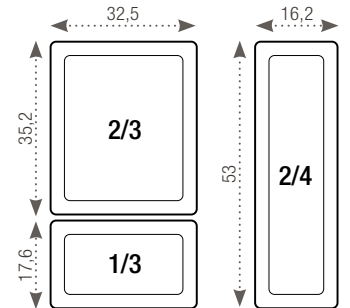

PLAT GASTRO'HÔTEL GN 2/3
GASTRO'HOTEL DISH GN 2/3

Noir brut - Matt slate style

661580

35,2 x 32,5 x 6,5 cm - 4 L
13 3/4 x 12 3/4 x 2 1/2" - 135 1/4 oz