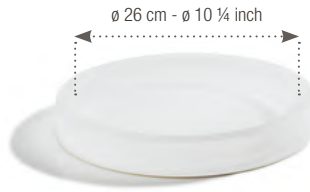

ROND GOURMET
GOURMET ROUND

Nacryl blanc - White Nacryl

411518

Ø 30 cm - H. 4 cm - 1,2 L
Ø 11 ¾" - H. 1 ½" - 40 ½ oz