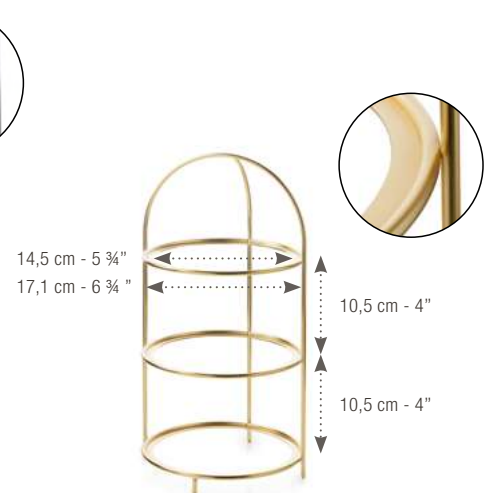

PORTE-MIGNARDISES 3 NIVEAUX
HIGH 3-TIER TEA STAND

Inox finition or brossé
Stainless steel brushed gold finish

661555 1
Ø 18 cm - H. 34 cm
Ø 7" - H. 13 ½"