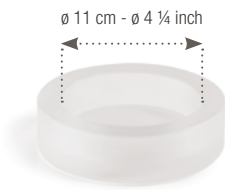

**PODIUM ASSIETTE B&B
AVEC CLOCHE POLYCARBONATE**
B&B PLATE
WITH POLYCARBONATE CLOCHE

Nacryl blanc - White Nacryl

661517

∅ 18 cm - H. 14 cm
∅ 7" - H. 5 ½"

ROND GOURMET
GOURMET ROUND

Nacryl blanc - White Nacryl