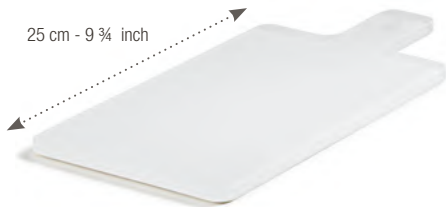

659667
23,5 x 7 x 1 cm
9 ½ x 2 ¾ x ½"

ø 4,5 cm - ø 1 ¾ inch

PLATEAU 5 INSERTS
TRAY WITH 5 INSERTS

Nacryl blanc - White Nacryl

411250
29,5 x 7 x 1 cm
11 ½ x 2 ¾ x ½"

25 cm - 9 ¾ inch

PLANCHE À TAPAS
TAPAS BOARD