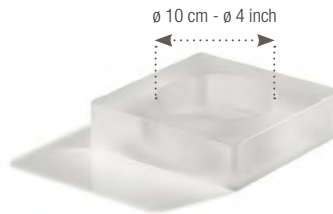

CARRÉ GOURMET
KUBE GOURMET

Nacryl blanc - White Nacryl

411162

15 x 15 x 4 cm - 30 cl
6 x 6 x 1 ½" - 10 ¼ oz