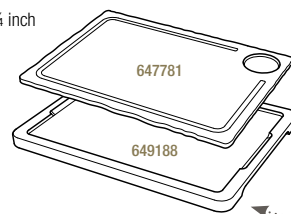

Noir brut - Matt slate style

647784
33 x 20 x 2 cm
13 x 7 ¾ x ¾"

ASSIETTE à STEAK à BORD RELEVÉ STEAK PLATE à CURVED EDGE

Noir brut - Matt slate style

647782
33 x 22 x 1,5 cm
13 x 8 ¾ x ½"

ASSIETTE à STEAK BORDS RELEVÉS STEAK PLATE CURVED EDGES

Noir brut - Matt slate style

642667
39,5 x 24 x 2 cm
15 ½ x 9 ½ x ¾"

ASSIETTE à STEAK STEAK PLATE

Noir brut - Matt slate style

647781
33 x 24 x 1 cm
13 x 9 ½ x ½"

PLATEAU POUR ASSIETTE à STEAK LINER TRAY FOR STEAK PLATE

Bambou - Bamboo

649188
37,5 x 28 x 2 cm
14 ¾ x 11 x ¾"

PLANCHE RECTANGULAIRE
RECTANGULAR TRAY

Noir brut - Matt slate style

640602  6
30 x 11 x 0,7 cm
11 3/4 x 4 1/4 x 1/4"

PLATEAU POUR PLANCHE 30 X 11 CM
LINER TRAY FOR TRAY 11 3/4 x 4 1/4"