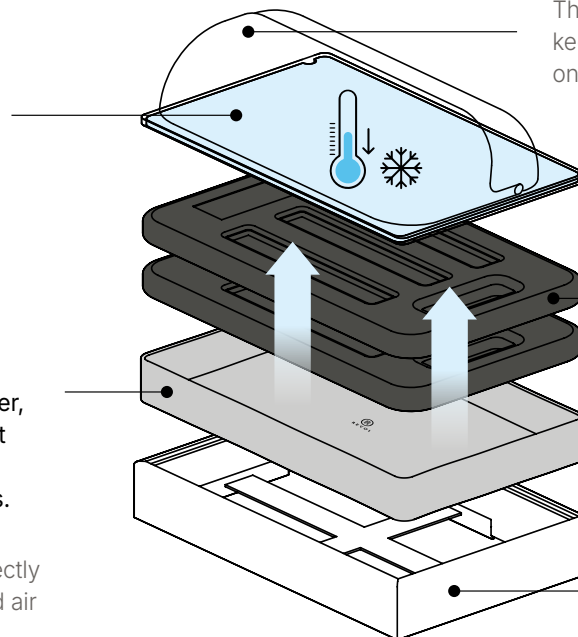

**

**CAISSON BOIS
STATION FROIDE GN 1/1**
CHILLING STATION
WOODEN BOX GN 1/1

Erable - Maple wood

656008

55,5 x 35,1 x 9,1 cm
21 3/4 x 13 3/4 x 3 1/2"

**

**CAISSON BOIS
STATION FROIDE GN 1/1**
CHILLING STATION
WOODEN BOX GN 1/1

Noyer - Walnut wood

660243

55,5 x 35,1 x 9,1 cm
21 3/4 x 13 3/4 x 3 1/2"

**

TEXTILE ISOTHERME GN 1/1
INSULATED FABRIC GN 1/1

Textile noir et gris
Textile black & grey

656021

50 x 30 x 6 cm
19 3/4 x 11 3/4 x 2 1/4"

**

PLAQUE EUTECTIQUE 48 CM
EUTECTIC PLATE 48 CM

Noir - 12 °C
Black 10,4 °F

656049

48 x 28 x 2,8 cm
19 x 11 x 1"

**

PLAQUE EUTECTIQUE 27 CM
EUTECTIC PLATE 27 CM

Noir - 12 °C
Black 10,4 °F

656051

27 x 21 x 3 cm
10 3/4 x 8 1/2 x 1 1/4"

Des plaques de tailles variées, interchangeables, faciles à saisir, étudiées pour le service des boissons et des mets.

Trays of different sizes, interchangeable, easy to hold, designed for both drinks and food.

Un textile isotherme léger, résistant et parfaitement imperméable, restituant le froid vers les aliments.

A light isothermic textile layer, resistant and perfectly watertight, directing cold air towards the food.

Le couvercle roll top, élément indispensable pour garantir le maintien au frais des aliments du buffet.

The roll top cover, essential for keeping food cold on the buffet.

Des plaques eutectiques de fabrication française garantissant le respect des normes alimentaires.

French-made eutectic plates guaranteeing compliance with food-hygiene standards.

Une élégante ceinture en bois massif.

An elegant solid wooden girdle.