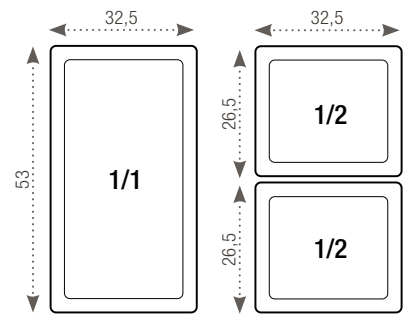

PLAT GASTRO'HÔTEL GN 1/3
GASTRO'HOTEL DISH GN 1/3

Blanc - White

638794

32,5 x 17,6 x 6,5 cm - 1,9 L
12 3/4 x 7 x 2 1/2" - 64 1/4 oz

PLAT GASTRO'HÔTEL GN 2/4
GASTRO'HOTEL DISH GN 2/4

Blanc - White

616344

53 x 16,2 x 6,5 cm - 2,9 L
20 3/4 x 6 1/2 x 2 1/2" - 98 oz