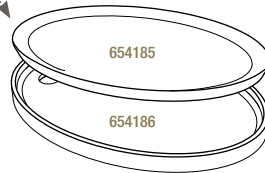

650957  2
Ø 22 cm - H. 5,5 cm - 1 L
Ø 8 ¾" - H. 2 ¼" - 33 ¾ oz

646193  4
Ø 26,8 cm - H. 1,5 cm
Ø 10 ½" - H. ½"

641010  2
Ø 32 cm - H. 1,5 cm
Ø 12 ½" - H. ½"

ASSIETTE À STEAK RONDE
ROUND STEAK PLATE

Noir brut - Matt slate style

647911  2
Ø 30 cm - H. 0,7 cm
Ø 11 ¾" - H. ¼"

PLATEAU ROND POUR ASSIETTE À STEAK
TRAY FOR ROUND STEAK PLATE

Bambou - Bamboo

649164  2
Ø 34 cm - H. 1,7 cm
Ø 13 ½" - H. ¾"

ASSIETTE OVALE
OVAL PLATE

Noir brut - Matt slate style

654185  4
35 x 22,9 x 1,5 cm
13 ¾ x 9 x ½"

PLATEAU POUR ASSIETTE OVALE
TRAY FOR OVAL PLATE

Bambou - Bamboo

654186  4
36,5 x 25 x 2,5 cm
14 ¼ x 9 ¾ x 1"

ASSIETTE CARRÉE
SQUARE PLATE

Noir brut - Matt slate style

641004  6
25 x 25 x 0,7 cm
9 ¾ x 9 ¾ x ¼"

PLATEAU POUR ASSIETTE CARRÉE 25 CM
LINER TRAY FOR SQUARE PLATE 9 ¾"

Bambou - Bamboo

641794  6
29,2 x 29,2 x 1,5 cm
11 ½ x 11 ½ x ½"

ASSIETTE CARRÉE
SQUARE PLATE

Noir brut - Matt slate style