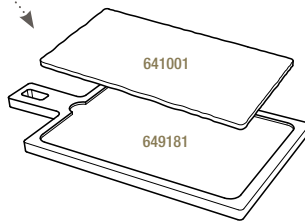

Noir brut - Matt slate style

642667
39,5 x 24 x 2 cm
15 ½ x 9 ½ x ¾"

ASSIETTE à STEAK STEAK PLATE

Noir brut - Matt slate style

647781
33 x 24 x 1 cm
13 x 9 ½ x ½"

PLATEAU POUR ASSIETTE à STEAK LINER TRAY FOR STEAK PLATE

Bambou - Bamboo

649188
37,5 x 28 x 2 cm
14 ¾ x 11 x ¾"

PLANCHE RECTANGULAIRE
RECTANGULAR TRAY

Noir brut - Matt slate style

640602  6
30 x 11 x 0,7 cm
11 3/4 x 4 1/4 x 1/4"

PLATEAU POUR PLANCHE 30 X 11 CM
LINER TRAY FOR TRAY 11 3/4 x 4 1/4"

Acacia - Acacia

649182  3
43 x 14 x 1,5 cm
17 x 5 1/2 x 1/2"

ASSIETTE RECTANGULAIRE
RECTANGULAR PLATE

Noir brut - Matt slate style

641001  6
30 x 20 x 0,7 cm
11 3/4 x 7 3/4 x 1/4"

PLATEAU POUR ASSIETTE 30 X 20 CM
LINER TRAY FOR PLATE 11 3/4 x 7 3/4"