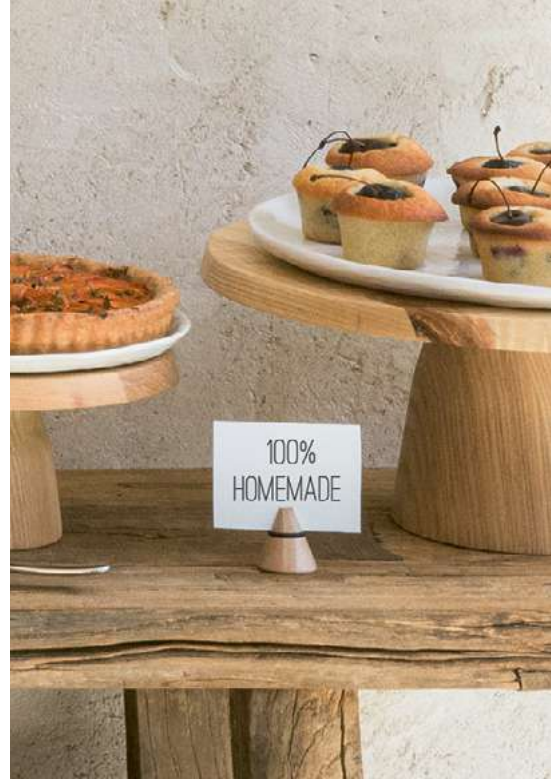

PINCE PORTE-ÉTIQUETTE
LABEL CLIP HOLDER

Hêtre - Beech

650993

4

Ø 3 cm - H. 3,3 cm

Ø 1 ¼" - H. 1 ¼"

CHEVALET
STAND

Noir brut - Matt slate style

641279

6

5,6 x 3 x 5,7 cm

2 ¼ x 1 ¼ x 2 ¼"

BRICKS PORTE-MENU MEALPLAK
MEALPLAK KUBE MENU HOLDER

Nacryl blanc - White Nacryl

411444

8

4 x 4 x 2 cm

1 ½ x 1 ½ x ¾"

BRICKS PORTE-MENU MEALPLAK
MEALPLAK KUBE MENU HOLDER

Nacryl blanc - White Nacryl

411166

8

4 x 4 x 4 cm

1 ½ x 1 ½ x 1 ½"