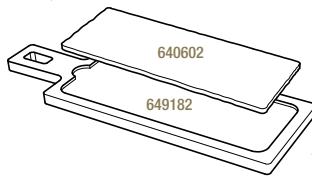

Noir brut - Matt slate style

642667
39,5 x 24 x 2 cm
15 ½ x 9 ½ x ¾"

ASSIETTE à STEAK STEAK PLATE

Noir brut - Matt slate style

647781
33 x 24 x 1 cm
13 x 9 ½ x ½"

PLATEAU POUR ASSIETTE à STEAK LINER TRAY FOR STEAK PLATE

Bambou - Bamboo

649188
37,5 x 28 x 2 cm
14 ¾ x 11 x ¾"

PLANCHE RECTANGULAIRE
RECTANGULAR TRAY

Noir brut - Matt slate style

640602  6
30 x 11 x 0,7 cm
11 3/4 x 4 1/4 x 1/4"

PLATEAU POUR PLANCHE 30 X 11 CM
LINER TRAY FOR TRAY 11 3/4 x 4 1/4"

Acacia - Acacia

649182  3
43 x 14 x 1,5 cm
17 x 5 1/2 x 1/2"

ASSIETTE RECTANGULAIRE
RECTANGULAR PLATE

Noir brut - Matt slate style

641001  6
30 x 20 x 0,7 cm
11 3/4 x 7 3/4 x 1/4"

PLATEAU POUR ASSIETTE 30 X 20 CM
LINER TRAY FOR PLATE 11 3/4 x 7 3/4"