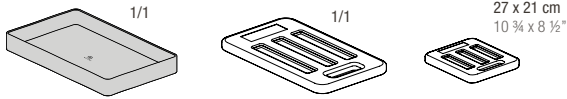

TEXTILE ISOTHERME ET PLAQUES EUTECTIQUES / INSULATED FABRIC & EUTECTIC PLATES