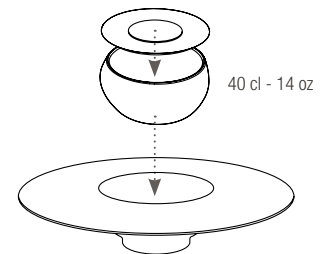

COUVERCLE
LID

Noir brut - Matt slate style

655977 6
Ø 12,6 cm - H. 1 cm
Ø 4 ¾" - H. ½"

Couvercle + bol 40 cl + assiette Sphère
Lid + 40 cl - 14 oz bowl + Sphère plate

652361 6
Ø 8,8 cm - H. 4 cm - 12 cl
Ø 3 ½" - H. 1 ½" - 4 oz

652335 6
Ø 8,8 cm - H. 4 cm - 12 cl
Ø 3 ½" - H. 1 ½" - 4 oz

652360 6
Ø 12,6 cm - H. 6 cm - 40 cl
Ø 5" - H. 2 ¼" - 13 ½ oz

652342 6
Ø 12,6 cm - H. 6 cm - 40 cl
Ø 5" - H. 2 ¼" - 13 ½ oz

**(1) OR VÉRITABLE
REAL GOLD**

Incompatible micro-ondes
et lave-vaisselle.
Incompatible with microwave
and dishwasher.

(2) SOLAR STORM

Incompatible salamandre
et congélateur.
Incompatible with salamander
grills and freezer.