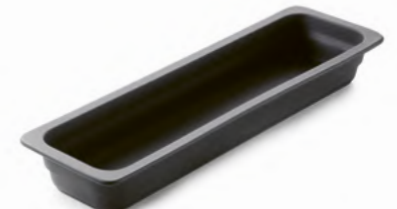

PLAT GASTRO'HÔTEL GN 2/4
GASTRO'HOTEL DISH GN 2/4

Noir brut - Matt slate style

661579

53 x 16,2 x 6,5 cm - 2,9 L
20 3/4 x 6 1/2 x 2 1/2" - 98 oz

Cuisson induction
Induction cooking