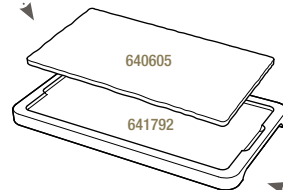

Noir brut - Matt slate style

642667
39,5 x 24 x 2 cm
15 ½ x 9 ½ x ¾"

ASSIETTE à STEAK STEAK PLATE

Noir brut - Matt slate style

647781
33 x 24 x 1 cm
13 x 9 ½ x ½"

PLATEAU POUR ASSIETTE à STEAK LINER TRAY FOR STEAK PLATE

Bambou - Bamboo

649188
37,5 x 28 x 2 cm
14 ¾ x 11 x ¾"

PLANCHE RECTANGULAIRE
RECTANGULAR TRAY

Noir brut - Matt slate style

640602  6
30 x 11 x 0,7 cm
11 3/4 x 4 1/4 x 1/4"

PLATEAU POUR PLANCHE 30 X 11 CM
LINER TRAY FOR TRAY 11 3/4 x 4 1/4"

Acacia - Acacia

649182  3
43 x 14 x 1,5 cm
17 x 5 1/2 x 1/2"

ASSIETTE RECTANGULAIRE
RECTANGULAR PLATE

Noir brut - Matt slate style

641001  6
30 x 20 x 0,7 cm
11 3/4 x 7 3/4 x 1/4"

PLATEAU POUR ASSIETTE 30 X 20 CM
LINER TRAY FOR PLATE 11 3/4 x 7 3/4"

Acacia - Acacia

649181  3
43 x 23 x 1,5 cm
17 x 9 x 1/2"

ASSIETTE RECTANGULAIRE
RECTANGULAR PLATE

Noir brut - Matt slate style

640605  6
30 x 16 x 0,7 cm
11 3/4 x 6 1/4 x 1/4"

PLATEAU POUR ASSIETTE 30 X 16 CM
LINER TRAY FOR PLATE 11 3/4 x 6 1/4"