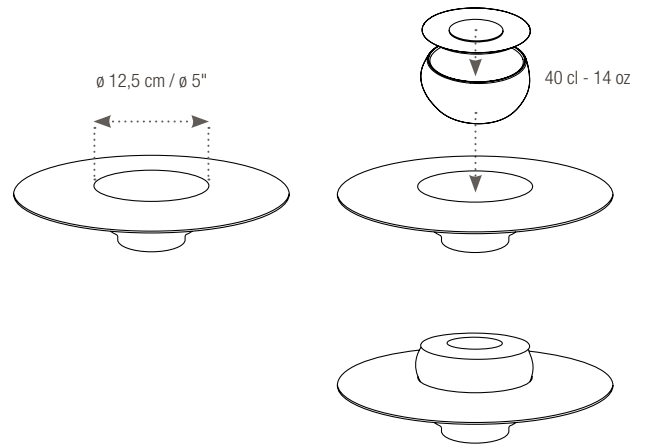

ASSIETTE
PLATE

Blanc albâtre Cosmos gold*
Alabaster white Cosmos gold*

663468 **NEW**  4
Ø 30,3 cm - H. 5 cm - 18 cl
Ø 12" - H. 2" - 6 oz

Combinaison couvercle + bol 40 cl + assiette Sphère
Combination lid + 40 cl - 14 oz bowl + Sphère plate