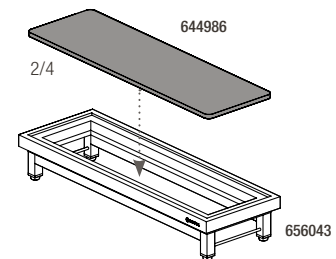

PLAQUE 1/2 NORME GASTRO
RECTANGULAR TRAY, 1/2 GASTRO

Noir brut - Matt slate style

642500

32,5 x 26,5 x 1 cm
12 3/4 x 10 1/2 x 1/2"

PLAQUE 2/4 NORME GASTRO
RECTANGULAR TRAY, 2/4 GASTRO

Noir brut - Matt slate style

644986

54 x 16,5 x 0,8 cm
21 1/4 x 6 1/2 x 1/4"

COUTEAU À FROMAGE
CHEESE KNIFE

Inox 18/10 miroir
18/10 Stainless steel mirror

656665

L. 21 cm - 8 1/4"

Basalt Noir brut
Matt slate style