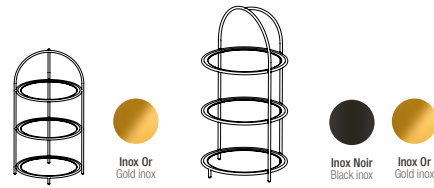

SUGGESTIONS D'ASSOCIATIONS / SUGGESTIONS FOR ASSOCIATIONS