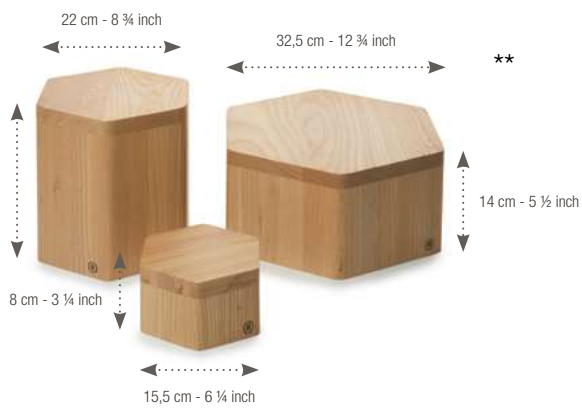

SET DE 3 RÉHAUSSES TRONCS
WOOD DISPLAY RISERS SET OF 3

Frêne - Ash wood

650678

29 x 33 x 23 cm
11 ½ x 13 x 9"