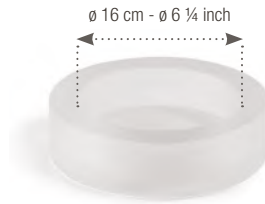

ROND GOURMET
GOURMET ROUND

Nacryl blanc - White Nacryl

411866

Ø 20 cm - H. 4 cm - 60 cl
Ø 8" - H. 1 ½" - 21 ¼ oz