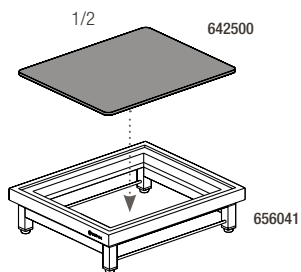

PLAQUE 1/2 NORME GASTRO
RECTANGULAR TRAY, 1/2 GASTRO

Noir brut - Matt slate style

642500

32,5 x 26,5 x 1 cm
12 3/4 x 10 1/2 x 1/2"

PLAQUE 2/4 NORME GASTRO
RECTANGULAR TRAY, 2/4 GASTRO

Noir brut - Matt slate style

644986

54 x 16,5 x 0,8 cm
21 1/4 x 6 1/2 x 1/4"

COUTEAU À FROMAGE
CHEESE KNIFE

Inox 18/10 miroir
18/10 Stainless steel mirror

656665

L. 21 cm - 8 1/4"

Basalt Noir brut
Matt slate style