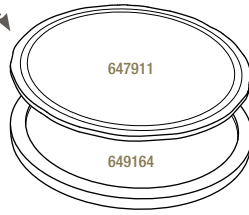

650957  2
Ø 22 cm - H. 5,5 cm - 1 L
Ø 8 ¾" - H. 2 ¼" - 33 ¾ oz

646193  4
Ø 26,8 cm - H. 1,5 cm
Ø 10 ½" - H. ½"

641010  2
Ø 32 cm - H. 1,5 cm
Ø 12 ½" - H. ½"

ASSIETTE À STEAK RONDE
ROUND STEAK PLATE

Noir brut - Matt slate style

647911  2
Ø 30 cm - H. 0,7 cm
Ø 11 ¾" - H. ¼"

PLATEAU ROND POUR ASSIETTE À STEAK
TRAY FOR ROUND STEAK PLATE

Bambou - Bamboo

649164  2
Ø 34 cm - H. 1,7 cm
Ø 13 ½" - H. ¾"

ASSIETTE OVALE
OVAL PLATE

Noir brut - Matt slate style