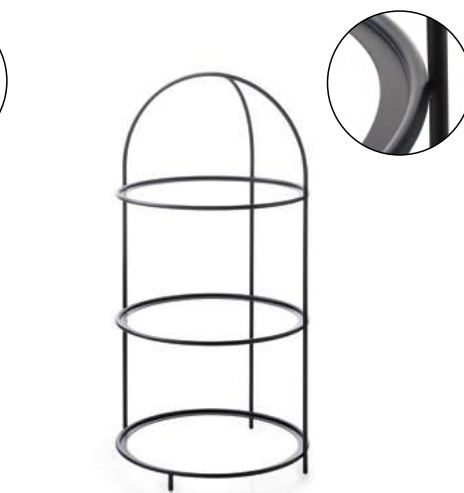

PORTE-MIGNARDISES 3 NIVEAUX
HIGH 3-TIER TEA STAND

Inox finition noir mat
Stainless steel matt black finish

661551 1
Ø 22,8 cm - H. 44,3 cm
Ø 9" - H. 17 ½"