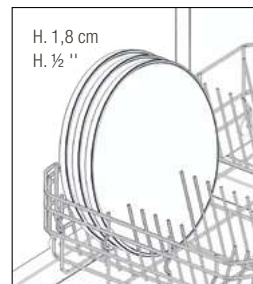

Assiette basse adaptée
au lave-vaisselle domestique.

Low plate fits perfectly
into domestic dishwasher.