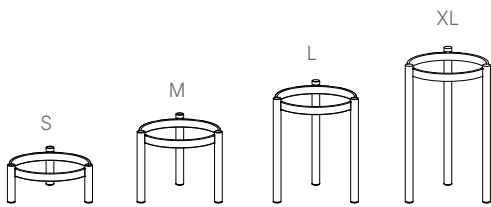

EN SCÈNE CONCEPT

RÉHAUSSES RONDES / ROUND RISERS

SUGGESTIONS D'ASSOCIATIONS / SUGGESTIONS FOR ASSOCIATIONS

RÉHAUSSES / RISERS

PLAQUES / TRAYS

PLATEAUX AVEC REBORD / TRAYS WITH EDGE

PLATEAU OBLONG / OBLONG TRAY

FONTAINE À JUS / JUICE DISPENSER

PORTE-MIGNARDISES / HIGH TEA STAND

PLAQUES MEALPLAK / MEALPLAK TRAYS

RONDS GOURMETS / GOURMETS

CLOCHES / CLOCHES

PANIÈRE / BREAD BAG