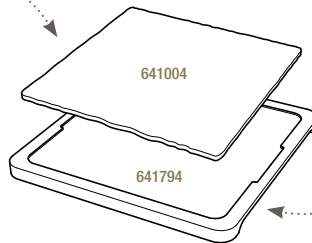

650957  2
Ø 22 cm - H. 5,5 cm - 1 L
Ø 8 ¾" - H. 2 ¼" - 33 ¾ oz

646193  4
Ø 26,8 cm - H. 1,5 cm
Ø 10 ½" - H. ½"

641010  2
Ø 32 cm - H. 1,5 cm
Ø 12 ½" - H. ½"

ASSIETTE À STEAK RONDE
ROUND STEAK PLATE

Noir brut - Matt slate style

647911  2
Ø 30 cm - H. 0,7 cm
Ø 11 ¾" - H. ¼"

PLATEAU ROND POUR ASSIETTE À STEAK
TRAY FOR ROUND STEAK PLATE

Bambou - Bamboo

649164  2
Ø 34 cm - H. 1,7 cm
Ø 13 ½" - H. ¾"

ASSIETTE OVALE
OVAL PLATE

Noir brut - Matt slate style

654185  4
35 x 22,9 x 1,5 cm
13 ¾ x 9 x ½"

PLATEAU POUR ASSIETTE OVALE
TRAY FOR OVAL PLATE

Bambou - Bamboo

654186  4
36,5 x 25 x 2,5 cm
14 ¼ x 9 ¾ x 1"

ASSIETTE CARRÉE
SQUARE PLATE

Noir brut - Matt slate style

641004  6
25 x 25 x 0,7 cm
9 ¾ x 9 ¾ x ¼"

PLATEAU POUR ASSIETTE CARRÉE 25 CM
LINER TRAY FOR SQUARE PLATE 9 ¾"

Bambou - Bamboo

641794  6
29,2 x 29,2 x 1,5 cm
11 ½ x 11 ½ x ½"

ASSIETTE CARRÉE
SQUARE PLATE

Noir brut - Matt slate style