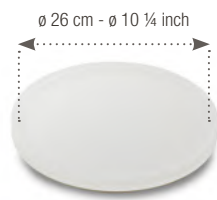

PLATEAU ROND 28 CM AVEC BORD POUR RÉHAUSSE
28 CM ROUND TRAY WITH EDGE FOR RISER

Nacryl blanc - White Nacryl

663212 **NEW** 1
Ø 28 cm - H. 3 cm
Ø 11" - H. 1 1/4"