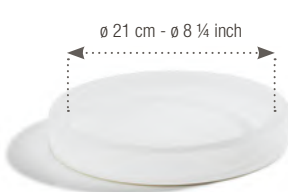

ROND GOURMET
GOURMET ROUND

Nacryl blanc - White Nacryl

411867

Ø 25 cm - H. 4 cm - 1 L
Ø 10" - H. 1 ½" - 33 ¾ oz