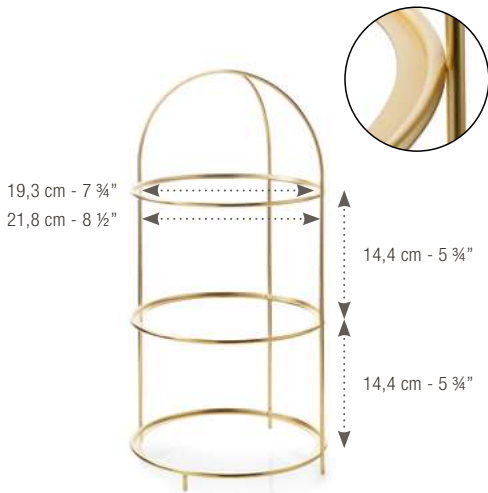

Mealplak Collection
662372

**Assiettes rondes Ø 15 - 17 cm
compatibles avec le porte-mignardises
H. 34 cm :**

Round plates 6" - 6 ¾" fit with H. 34 cm
- 13 ½" size tea stand:

**Pekoë, Equinoxe, Yli, Madeleine,
Caractère, Yli, Page Blanche,
Confluence, Mealplak.**