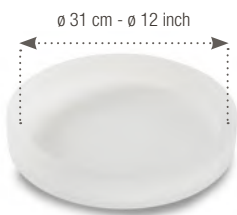

ROND GOURMET 35 CM POUR RÉHAUSSE
35 CM GOURMET ROUND FOR RISER

Nacryl blanc - White Nacryl

663215 **NEW** 1
Ø 35 cm - H. 5,2 cm
Ø 13 3/4" - H. 2"